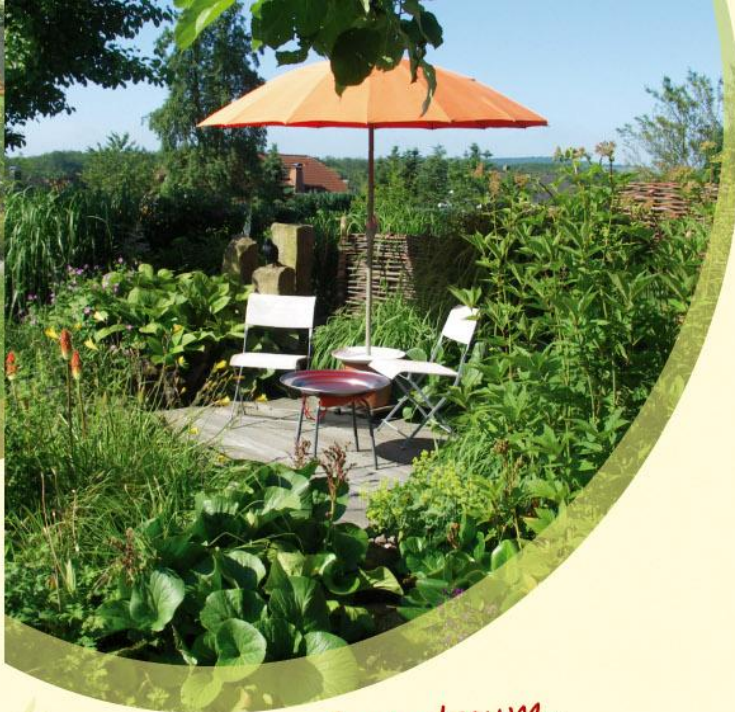

## ■ Ausführung

Ob Familienmensch, Naturfreund oder Liebhaber des guten Geschmacks – moderne Wohnraumgestaltung beinhaltet heute auch immer eine ausdrucksstarke und **individuelle Gartengestaltung**, der es gelingt, eine harmonische Verbindung zwischen **Ästhetik und Nutzen** zu schaffen. Gerne setzen wir Ihre Ideen professionell in die Tat um – egal ob Sie künstlerische Ansprüche realisieren oder einen natürlichen Raum für **gemütliche Stunden** in Ihrem Garten schaffen möchten.

*Der Garten -  
so einzigartig wie Sie...*

**BIEBERBAU**

Gartenplanung  
und -gestaltung

### ■ Pflege Ihres Gartens:

- Gehölzschnitt
- Beet- und Rasenpflege
- Teichpflege und -sanierung

Träumen Sie ihren *Gartentraum...*  
Wir bauen Ihren *Traumgarten.*

# Gärten

zum Leben  
& Wohlfühlen